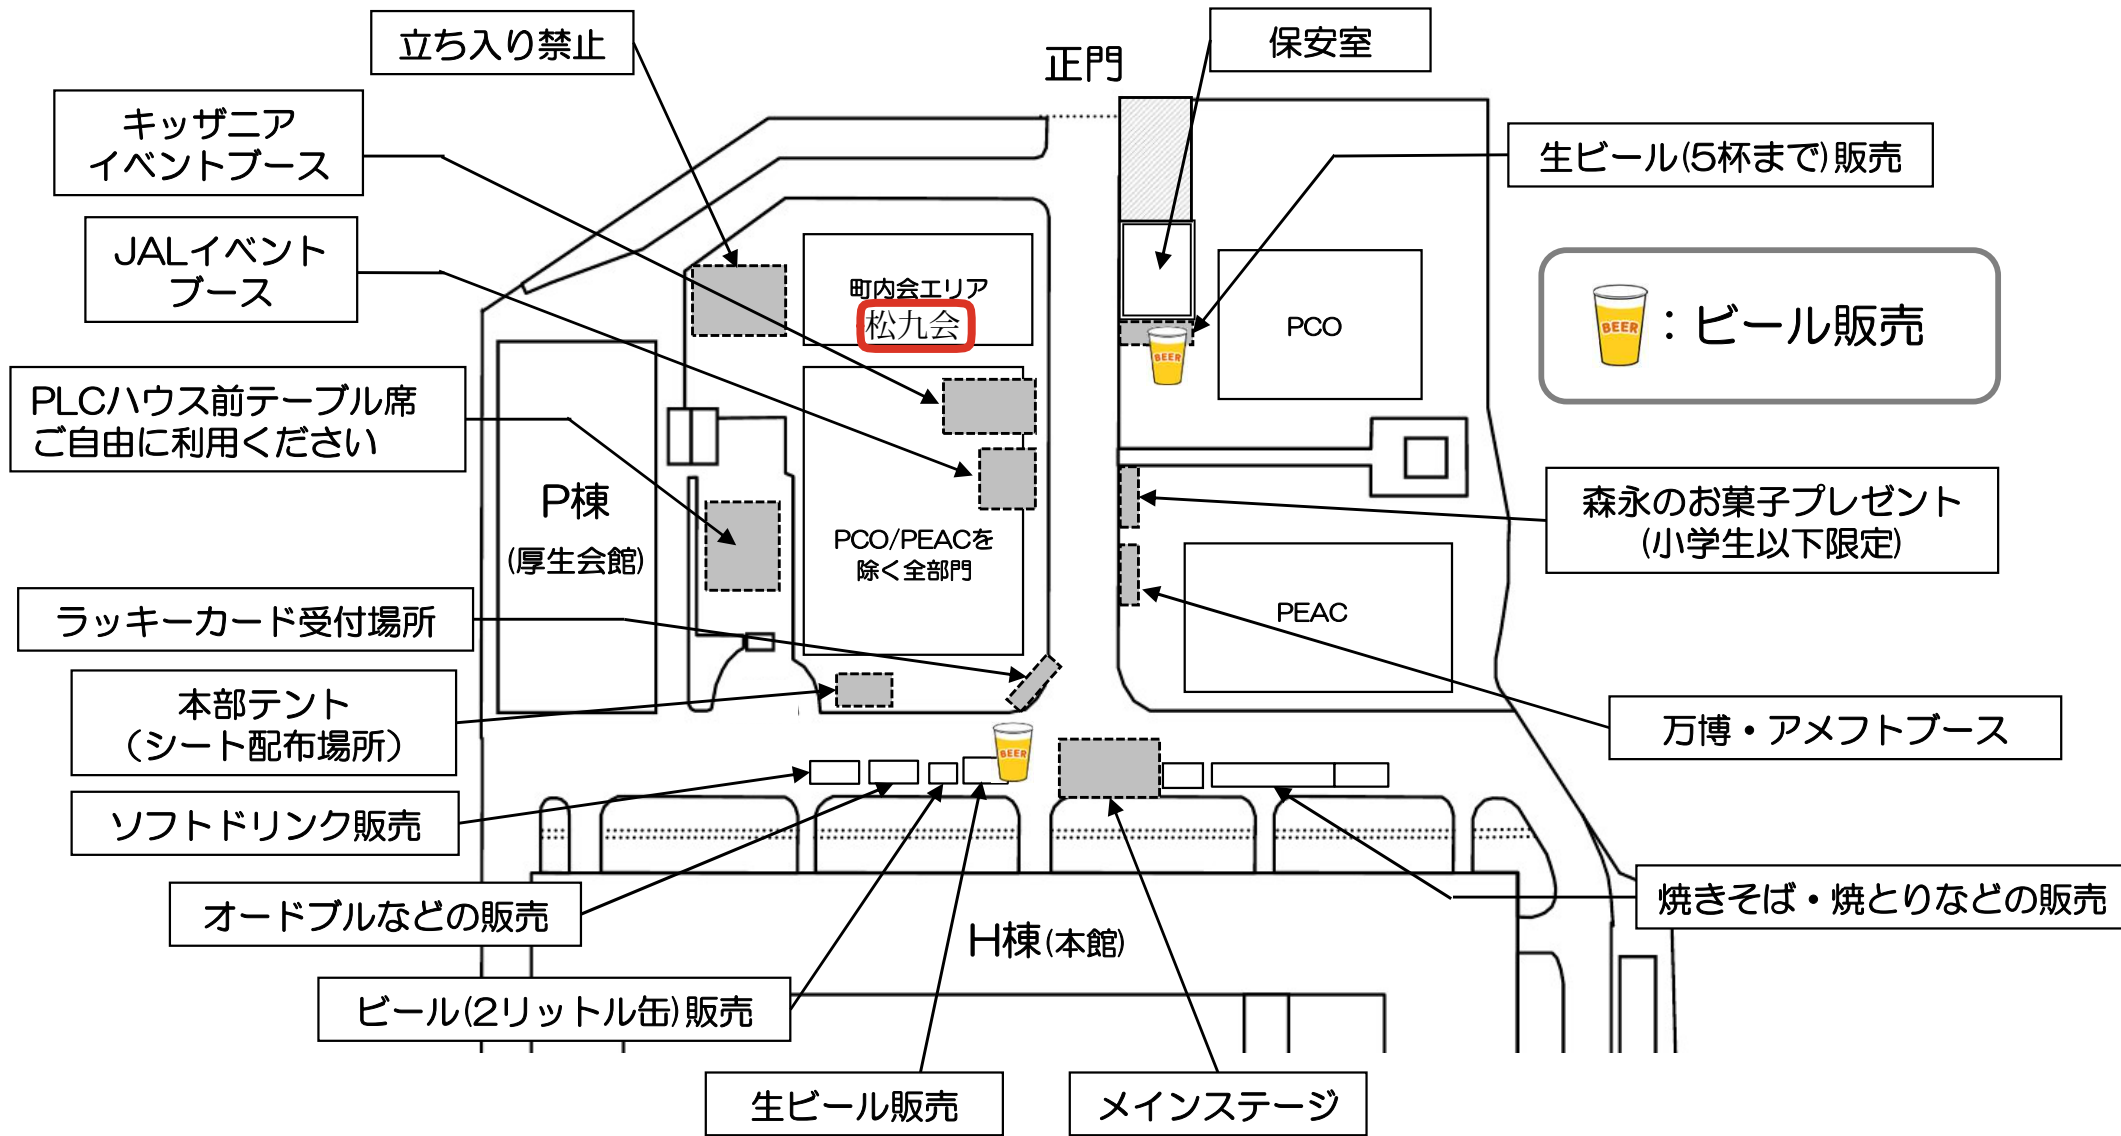

◆まつり時間帯、南北通用門は閉鎖します

セキュリティ上の対応です。ご理解ください

来場いただいたお子様(小学生以下)には
お菓子をプレゼント！(先着：400個)
ご家族お誘い合せの上、ご参加ください。
(お一人様一個限り)

※後片付けは、全員のご協力をお願いします。

※進行の都合上、時間は多少前後することがあります。

浴衣大歓迎！！

注意：シートは、5人に1枚の割合で17:35より本部テントにて支給します。

★17:35より前の場所取りは禁止

シートが不足しますので取り過ぎのないようにお願いします。終了後は回収します。

ゴミ箱の数には限りがありますので、譲り合ってご使用ください。

また、ゴミ箱をテーブルに使用しないでください。

問い合わせ：E棟2F組合事務所まで

— 夏まつり 会場見取り図 —

上記エリアを“目安”としてご利用ください。